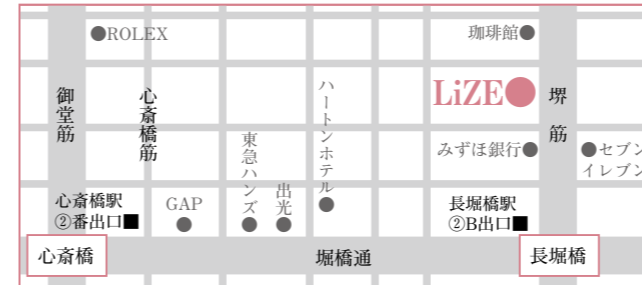

※⑤と⑥はご来店でのみ対応可能なオプションです

あんしん保証サポート 1,000円 汚れや破損など思わぬトラブルの際に、修理代金が免除されます

ご注意・ご案内

※表示は価格はすべて税別です。 ※記念写真は約1～2ヶ月後にお渡しとなります。
※袴のみレンタルされた場合のお着付は7,000円となります。
※ポイントメイクは事前にお客様でベースメイクをしていただき、アイメイク・リップ・チークのみとなります。
※キャンセル料はご契約から8日目以降からご使用日の1ヶ月前まではご契約料金の20%、1ヶ月前から1週間前までは50%、1週間から2日前までは80%、前日と当日は100%を頂戴いたします。
※安心保証サポートをご利用になられていない場合は、通常のご利用ではできない汚れや破損につきまして、修理の実費をご負担いただきます。 ※早朝料金は一切かかりませんのでご安心下さい。
※当店にてお着付の場合、お荷物お預かりサービスもっておりますので、お気軽にご相談ください。

レンタルの流れとお申し込み方法

1. 1 **ご予約**
   - *展示会で予約 展示会限定特典もあり!予定を確認して、早めにチェック。お気に入りを見つけよう!
   - *来店にて予約 展示会限定の特典もあるので、予定をしっかりとチェック!
2. 2 **お申し込み**

   所定の受付表にお客様情報を記入いただき、お申し込みください。お控えをお渡しします。お控えに記載しているお支払い方法をご確認のうえ、期日までに代金をお支払いいただいた時点で本申し込みとなります。
3. 3 **お支払い**

   お申し込み日より1ヶ月以内に以下の方法でお支払いください。

   - *展示会・来店時に現金またはクレジットカードにてお支払い
   - *指定口座にお振込 三井住友銀行 船場支店 (普通) 1522249 ユウゲンガイシャ リゼ
     ※お振込の際は必ずご本人様のお名前でお振り込みください。
4. 4 **貸出し・着付**
   - *衣装のみレンタルの方
     【ご来店の場合】ご使用日(卒業式)の前日に営業時間内でご来店ください。
     【郵送の場合】ご使用日(卒業式)の前日までにご自宅または着付店など希望の場所にお届けします。(要送料)
   - *着付をお申し込みの方
     ご使用日に指定の着付会場でご用意しております。(着付会場は当日の1週間前までにご連絡いたします)
5. 5 **ご返却**
   - *当日返却 当日の着付会場にお返しく下さい。
   - *翌日返却 使用日の翌日午後3時までに宅配便にて発送いただくか、当社営業時間内にご来店のうえご返却ください。
     ※レンタル日数は2泊3日となっております。返却が遅れた場合、1日あたり30%の遅延金がかかります。

レンタルコスチューム LiZE <http://www.lize.co.jp/>

アクセスマップ

同時レンタルスペシャル特典

ドレスレンタル料金
通常8,000円～30,000円が

50%OFF

〒542-0081 大阪市中央区南船場2-2-4
営業時間 ■平日10:30-19:00 日・祝10:30-18:00
定休日 ■毎週水曜日
TEL ■06-6271-8688 (ご予約制)

袴と一緒に謝恩会ドレスをレンタルいただいた方は
ドレスレンタル料金が50%OFFになります。
*サイズは5号～23号まで約400点のラインナップ!
*アクセサリーやバッグ、ヘッドドレスなど小物は無料!