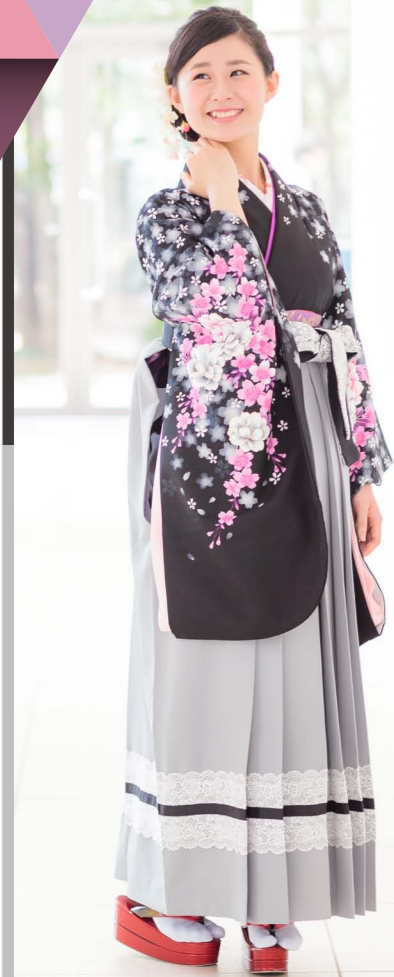

OM-43 ¥30,000
X-3 ¥12,000